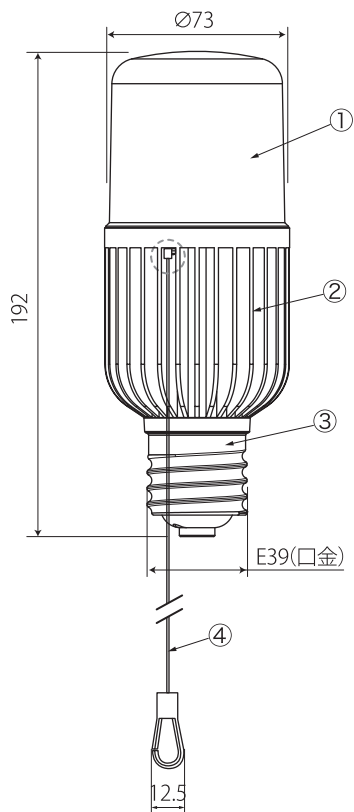

# LuMiRAi

落下防止ワイヤー  
ビス止め

※その他の施工方法や注意事項に関しては別紙の取扱説明書もあわせてご確認ください。

|         |               |                   |  |
|---------|---------------|-------------------|--|
| 型番      |               | <b>LULW0001NX</b> |  |
| 品名      | 35W LEDコーンライト |                   |  |
| 定格電圧    | AC100V～242V   |                   |  |
| 周波数     | 50/60Hz       |                   |  |
| 入力電流    | 100V          | 0.35A             |  |
|         | 200V          | 0.19A             |  |
|         | 240V          | 0.17A             |  |
| 消費電力    | 35 W          |                   |  |
| 皮相電力    | 35.40VA       |                   |  |
| 定格光束    | 6300 lm       |                   |  |
| 発光効率    | 180 lm/W      |                   |  |
| 色温度     | 5000K 昼白色     |                   |  |
| 1/2ビーム角 | 180°          |                   |  |
| 演色性     | Ra75          |                   |  |
| 保護等級    | IP65          |                   |  |
| 使用環境温度  | -20℃～+40℃     |                   |  |
| 定格寿命    | 40,000時間      |                   |  |
| 口金      | E39           |                   |  |
| 重量      | 470 g         |                   |  |
| 図番      | LULW0001-SFD  |                   |  |

|     |          |               |   |           |
|-----|----------|---------------|---|-----------|
| 10  |          |               |   |           |
| 9   |          |               |   |           |
| 8   |          |               |   |           |
| 7   |          |               |   |           |
| 6   |          |               |   |           |
| 5   |          |               |   |           |
| 4   | 落下防止ワイヤー | ステンレス L=300mm | 1 | チェーン止め金具付 |
| 3   | 口金       |               | 1 |           |
| 2   | ヒートシンク   | アルミニウム合金      | 1 |           |
| 1   | 発光面カバー   | ポリカーボネート      | 1 | 乳白色       |
| No. | 部品名      | 材質            | 数 | 備考        |